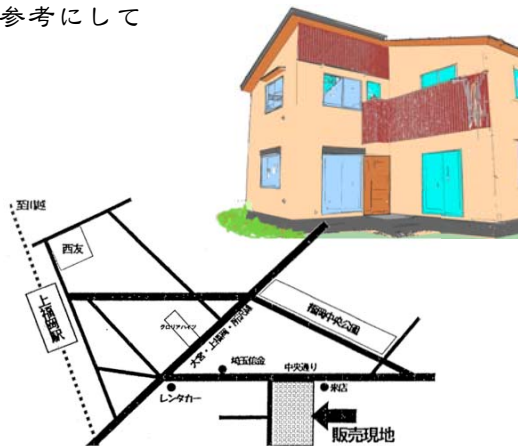

木童 東京ショールーム
open 平日10:00-18:00 close 土・日・祝
(事前予約いただければ土日祝の見学も可能です)
東京都新宿区西新宿 3-20-2 東京オペラシティ1F
TEL:03-5358-5125 FAX:03-5358-5126
URL:http://www.kodoh.co.jp E-mail:Tokyo@kodoh.co.jp

★木童って?

Wood-coordinator (ウッド - コーディネーター) です。

木童が初めて考えだした仕事です。木に精通し、木の良し悪し、適材適所を助言します。もちろん、木を使う住宅のコーディネーターもします。その延長が木の家具です。特に、産地との連携を大事にしているため、**国産材をメインで紹介・販売**しています。

例えば...

- 石川県産能登ヒバ ● 岩手県産御堂松 ● 長野県産南波から松 ● 徳島県産相生杉 ● 徳島県産土佐梅
- 鳥取県産智頭杉 ● 熊本県産かねり杉 ● 三重県産木童桧 ● 高知県産木童桧 ● 岩手県産南部くり
- 北海道産ナラ ● 北海道産カバ ● 北海道産イタヤカエデ ● 北海道産アサダ など

ショールームでは国産材・輸入材を含め、約30種の木を見ることができます。探してみてください。

★住宅見学会をしました “木童通信を見た” と言えいいことあるかも!

木童の材を使ったおうちの竣工お披露目見学会を行いました。建て売り住宅でありながら、素材にこだわり、主要な木材(構造材・外壁材・床材)はすべて**木童の国産材**です。見学会当日は、**木童の家具も展示**し、より実際の生活を想像しやすい空間を作りました。“無垢の木を使った家を見たい”、“体感したい”、という方は今後も見学可能ですのでぜひご参加ください。もちろん、今後の家づくりの参考にさせていただくのもおおいに結構ですので、気負わず見学にいらして下さい。

- 日時 平成18年2月4日(土)
  10:00~17:00 (時間外の見学希望の方はご連絡ください)
- 場所 埼玉県ふじみの市上福岡中央2丁目14
- 交通 東武東上線・上福岡駅より徒歩8分
- 当日連絡先 090-7092-6774 (木童・西田)

★家づくりの現場から ~杉並区・A邸 設計: 連建築研究室~

木童の材を仕上げ材(床材・階段材)として使ったAさんの家ができるまでをドキュメント。設計事務所さんに“設計をお願いします”ということの意味がきっとわかるはず!