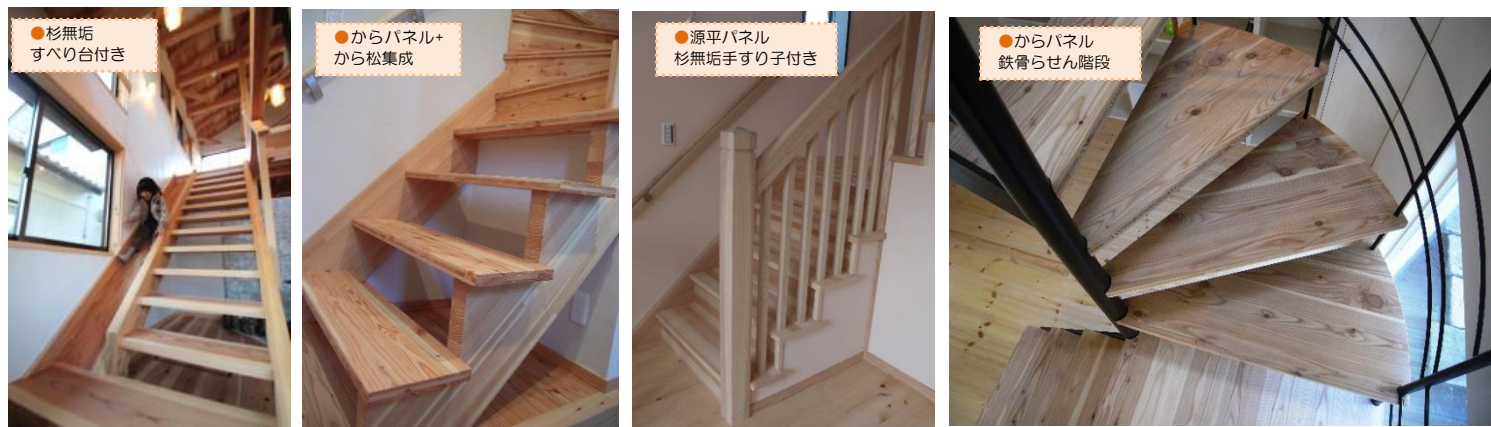

実は「階段」もそのひとつ。現場で大工さんが一から作るとなると結構大変で、意外と時間もかかります。そんな現場からの声で、木童でも15年以上前から階段プレカットに取り組んでいます。

階段は納め方や種類が様々、加えて木の種類なども考えると、それこそ組み合わせは無限大。長く取り組みながら少しずつ蓄えてきた技術力と、木の専門家としての材料選び、両方の視点からベストな提案や加工を行っています。こうして改めて見てみると、家の数だけ階段の種類があり、ひょっとして注文住宅では意外と隠れた個性の出どころなのかも？

木童のおすすめは「からパネル」「とどパネル」「源平パネル」ですが、それ以外の材料での製作ももちろん可能です。様々なオリジナリティーあふれる階段づくりのお手伝いをさせていただきます。

★木童の家具

4年前にご購入いただいたナラとウォルナットのテーブル。当時はお子様も小さく、座卓としてご利用いただきましたが、お子様の成長に伴って椅子を購入され、「これからは椅子に座って勉強をしたり、ご飯を食べたい」というご要望から脚の取り換えをさせていただきました。