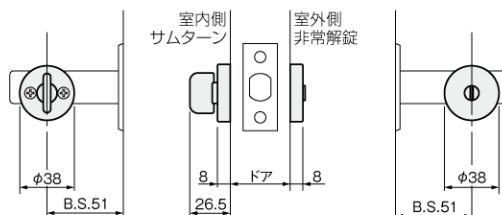

開き戸／鍵

TD5S(本締個室錠)

TD2(間仕切錠)

TD3(表示錠)