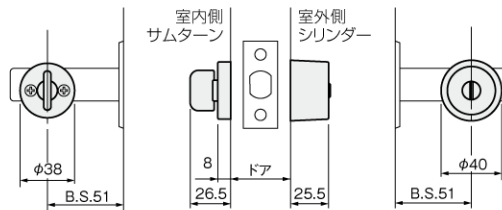

開き戸／鍵

TD5S(本締個室錠)

TD2(間仕切錠)

TD3(表示錠)