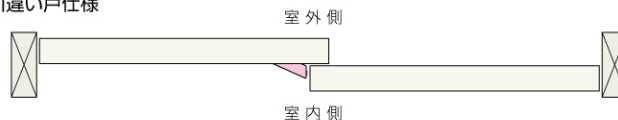

# 引き戸／鍵(アウトセット引き戸錠(表示錠))

- アウトセット引戸に最適な錠前です。
- DWシステム(アウトセット引戸システム、212～215ページ)の引戸錠にご使用いただけます。
- 通常の(アウトセットでない)引違い戸も施錠できます。

用途 屋内木製引戸  
 対応戸厚 28～40mm

## アウトセット引戸仕様

## 引違い戸仕様